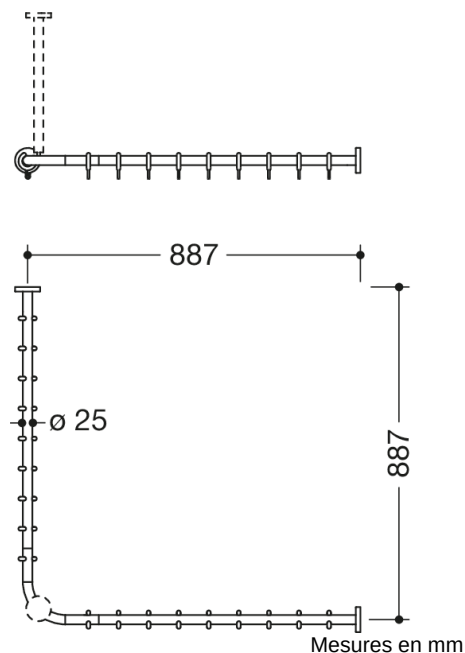

### Propriétés

Tringle de rideau, système 900

- barres horizontales assemblées en angle droit avec anneaux pour rideau
- en acier inoxydable de haute qualité, chromé
- pour bac à douche 900 x 900 mm
- entraxe 887 x 887 mm
- avec 18 anneaux pour rideau en polyoxyméthylène blanc
- largeur du rideau conseillée par 2500 mm
- diamètre des barres 25 mm, diamètre des rosaces 70 mm
- peut être raccourcie aux extrémités jusqu'à 320 mm
- fixation par rosaces au mur et au plafond, un support plafond est nécessaire
- avec matériel de fixation anti-corrosion et certifié HEWI et bande d'étanchéité pour étanchéifier les points de perçage