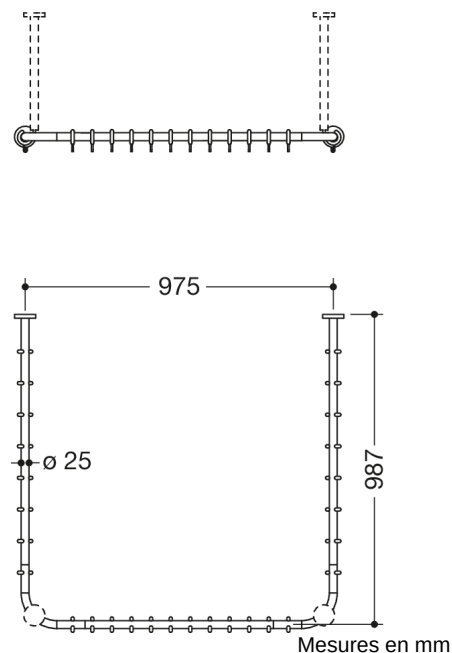

Photo similaire

Propriétés

Tringle de rideau, système 900

- barres horizontales assemblées en angles droits et en forme de U avec anneaux pour rideau
- en acier inoxydable de haute qualité, chromé
- pour bac à douche 1000 x 1000 mm
- entraxe 987 x 975 x 987 mm
- avec 28 anneaux pour rideau en polyoxyméthylène blanc
- largeur du rideau conseillée par 4000 mm
- diamètre des barres 25 mm, diamètre des rosaces 70 mm
- peut être raccourcie aux extrémités jusqu'à 320 mm
- fixation par rosaces au mur et au plafond, barres de plafond nécessaires (max. 600 mm de long)
- avec matériel de fixation anti-corrosion et certifié HEWI et bande d'étanchéité pour étanchéifier les points de perçage