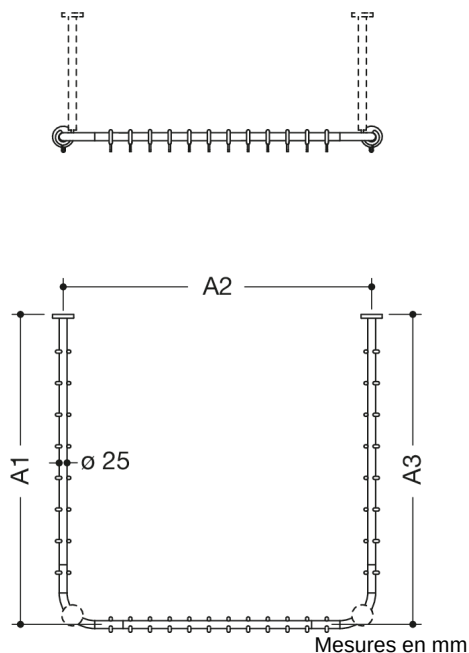

Photo similaire

Propriétés

Tringle de rideau, système 900

- barres horizontales assemblées en angles droits et en forme de U avec anneaux pour rideau
- en acier inoxydable de haute qualité, brossé mat
- longueurs réalisées sur mesure pour les barres à montage mural de 320 mm à 1700 mm et pour les barres d'assemblage de 525 mm à 1675 mm
- avec le nombre correspondant d'anneaux pour rideau en polyoxyméthylène blanc
- diamètre des barres 25 mm, diamètre des rosaces 70 mm
- peut être raccourcie aux extrémités jusqu'à 320 mm
- fixation par rosaces au mur et au plafond, barres de plafond nécessaires (max. 600 mm de long)
- avec matériel de fixation anti-corrosion et certifié HEWI et bande d'étanchéité pour étanchéifier les points de perçage