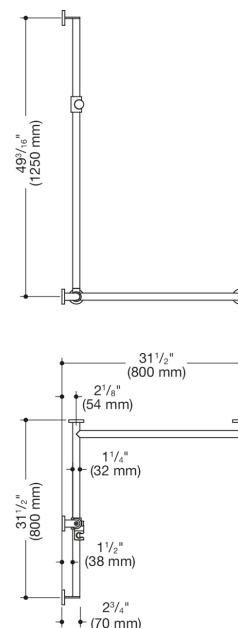

Photo similaire

Mesures en mm

Propriétés

Main courante de douche avec barre de maintien avec coulisseau de douche, système 900

- barres verticales et horizontales, assemblées à angle droit, avec rosaces de fixation et support de douche
- avec barre avec coulisseau de douche réglable latéralement (pour le montage)
- version droite
- longueur verticale 49 pouces 3/16 (1250 mm), longueurs horizontales (montage en coin) 31 pouces 1/2 (800 mm), profondeur 2 pouces 3/4 (70 mm)
- diamètre des barres 1 1/4 pouce (32 mm), épaisseur de la barre 1/16 pouce (2 mm), diamètre des rosaces 2 3/4 pouces (70 mm)
- charge admissible jusqu'à 330 lbs (150 kg)
- en acier inoxydable de haute qualité, brossé mat
- support de douche en polyamide mat de haute qualité dans les couleurs HEWI 98 (blanc de sécurité) et 92 (gris anthracite)
- compatible avec les douchettes de différents fabricants
- support de douche inclinable en continu et réglable en hauteur en actionnant un grand bouton
- adaptateur conique le support de douche permettant d'accrocher plus facilement la douchette
- nombre réduit de rosaces de fixation grâce au raccord d'angle innovant
- avec matériel de fixation anti-corrosion et certifié HEWI pour le montage mural et bande d'étanchéité pour étanchéifier les points de perçage
- satisfait aux exigences des normes 2010 ADA et ICC/ANSI A117.1-2017