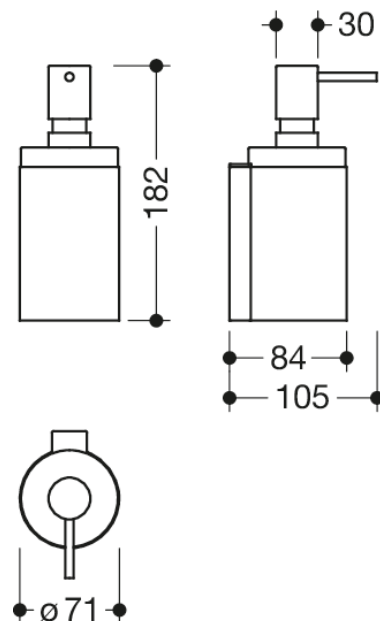

Photo similaire

Mesures en mm

### Propriétés

Distributeur de savon avec support Système 162

- support mural cylindrique
- support en métal, chromage de haute qualité
- support recouvert d'un film de protection à l'intérieur pour garantir une position sûre, définie et contre les dommages de l'insert
- diamètre 71 mm, 182 mm de haut et 84 mm de profondeur
- distributeur de savon liquide cylindrique en polyamide de haute qualité, en couleurs HEWI 90 (noir foncé), 92 (gris anthracite), 98 (blanc de sécurité), 99 (blanc pur)
- sert à contenir les savons liquides, les produits et les gels désinfectants disponibles dans le commerce
- avec une pompe en métal, chromé de haute qualité
- volume env. 200 ml
- pour montage mural, fixation cachée
- matériel de fixation anti-corrosion HEWI inclus

### Couleurs / Surfaces

	99 (blanc pur)
	98 (blanc signalis.)
	92 (gris anthracite)
	90 (noir foncé)