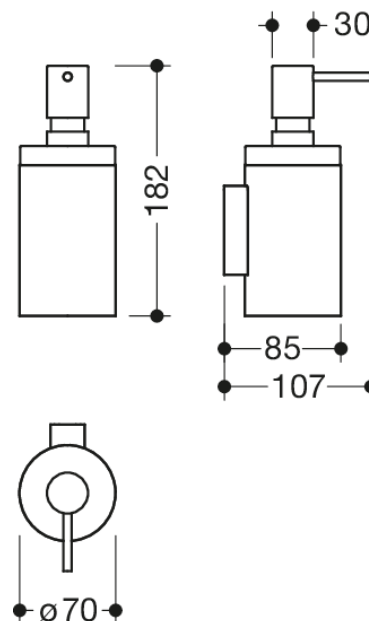

Photo similaire

Mesures en mm

Propriétés

Distributeur de savon avec support Système 162

- support mural cylindrique
- support en acier inoxydable de haute qualité, surface brossée mate
- support recouvert d'un film de protection à l'intérieur pour garantir une position sûre, définie et contre les dommages de l'insert
- diamètre 70 mm, 182 mm de haut et 85 mm de profondeur
- distributeur de savon liquide en polyamide de haute qualité, en couleurs HEWI 90 (noir foncé), 92 (gris anthracite), 98 (blanc de sécurité), 99 (blanc pur)
- sert à contenir les savons liquides, les produits et les gels désinfectants disponibles dans le commerce
- avec une pompe en acier inoxydable, brossée mate
- volume env. 200 ml
- pour montage mural, fixation cachée
- matériel de fixation anti-corrosion HEWI inclus

Couleurs / Surfaces

	99 (blanc pur)
	98 (blanc signalis.)
	92 (gris anthracite)
	90 (noir foncé)