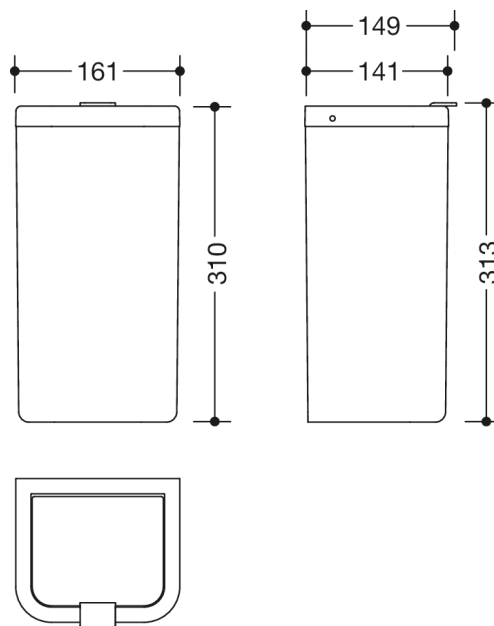

Photo similaire

Mesures en mm

Propriétés

Poubelle hygiénique de la Série 477

- récipient de forme rectangulaire avec de grands arrondis
- contenance env. 6 l
- porte-sac invisible intégré
- couvercle avec languette de levage
- 161 mm de large, 310 mm de haut et 141 mm de profondeur
- pour le montage mural
- corps et couvercle en polyamide brillant dans la couleur HEWI 99 (blanc pur)
- cadre en polyamide mat de haute qualité dans les couleurs HEWI 99 (blanc pur), 98 (blanc de sécurité), 97 (gris clair), 95 (gris roche) et 92 (gris anthracite)
- matériel de fixation anti-corrosion HEWI inclus