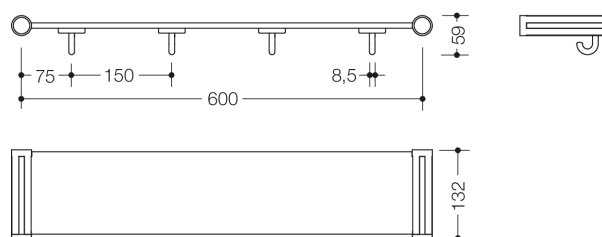

Photo similaire

Mesures en mm

Propriétés

Tablette avec crochets porte-serviettes, 4 places

- support en polyamide de haute qualité dans la couleur HEWI 74 (vert pomme), 99 (blanc pur) ou 55 (bleu aqua)
- crochets porte-serviettes en polyamide de haute qualité suivant le tableau des couleurs HEWI
- lors de la commande, veuillez préciser les couleurs des crochets porte-serviettes
- l'installation des crochets porte-serviettes colorés a lieu dans l'ordre spécifié, de gauche à droite du point de vue de l'utilisateur
- plaque de support en HPL robuste, surface : blanche, brillant satiné, structure légère
- intervalle de 150 mm entre les places
- correspond aux exigences de la directive 82 DGUV (assurance accidents légale allemande) pour les garderies d'enfants
- capacité statique maximale 20 kg
- équipement ultérieur possible
- largeur 630 mm (entraxe 600 mm), hauteur 59 mm, profondeur 132 mm
- le kit d'extension HEWI 800.03.413 est destiné à compléter les emplacements