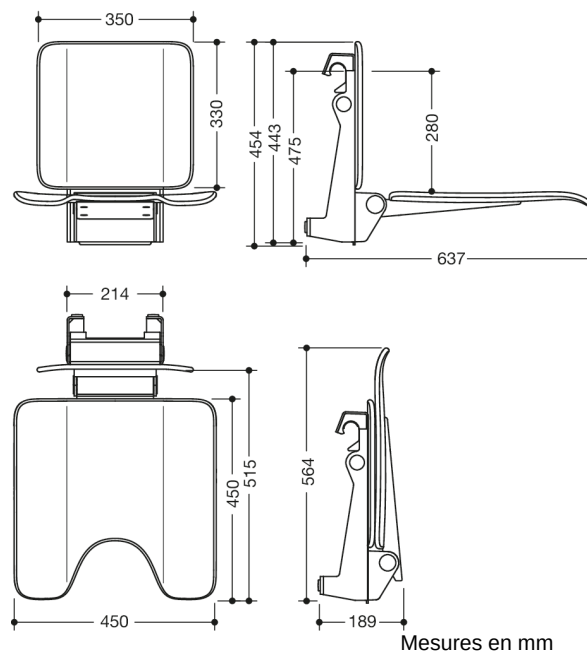

Photo similaire

Propriétés

Siège suspendu, Système 900

- Construction de l'assise, Dossier et dispositif d'accrochage
- renforcement de l'assise et dispositif d'accrochage en aluminium, revêtu par poudre dans les couleurs HEWI AS (blanc mat profond), CV (noir mat profond) et AF (gris anthracite mat)
- antidérapant, assise et dossier structurés en matière synthétique mat dans la couleur du dispositif d'accrochage
- l'assise avec découpe hygiénique peut être relevée pour gagner de la place
- à accrocher sur les mains courantes de douche et les barres d'appui HEWI de diamètre 30, 32 et 33 mm
- 450 mm de large, 637 mm de profondeur et 443 mm de hauteur
- assise de 450 mm de large et 450 mm de profondeur
- poids du produit : 8,5 kg
- satisfait aux exigences de la norme SIA 500
- testé jusqu'à 200 kg
- poids maximal recommandé pour l'utilisateur : 150 kg
- Une liste détaillée des combinaisons possibles de barres d'appui, des barres de maintien coudées et des mains courantes de douche avec les sièges suspendus correspondants est disponible dans notre catalogue en ligne dans la zone de téléchargement du produit concerné.