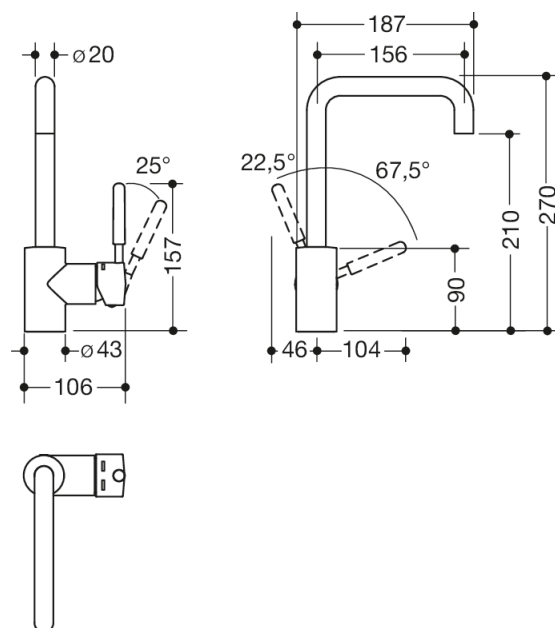

Photo similaire

Mesures en mm

Propriétés

Mitigeur de lavabo monocommande

- chromage de qualité supérieure, tube rond
- avec élément de poignée coloré en polyamide dans une sélection de couleurs HEWI
- Débit 5 l/min.
- Cartouche en céramique Kerox K-35B, résistante à la pression jusqu'à 35 bars
- Aérateur laminaire avec régulation dynamique du débit 5 l/min., protégé contre le vol
- Raccordement à l'aide de flexibles résistants à la pression avec marquage chaud/froid intégré 450 mm long, F 3/8
- Corps de robinet en laiton
- Levier de commande ouvert avec marquage chaud/froid
- 270 mm de haut, saillie 187 mm
- Bec orientable, arrêtable en option
- Sans garniture d'écoulement
- Classe d'émission de bruit 1
- adapté pour la désinfection thermique selon ACS
- ACS agréé