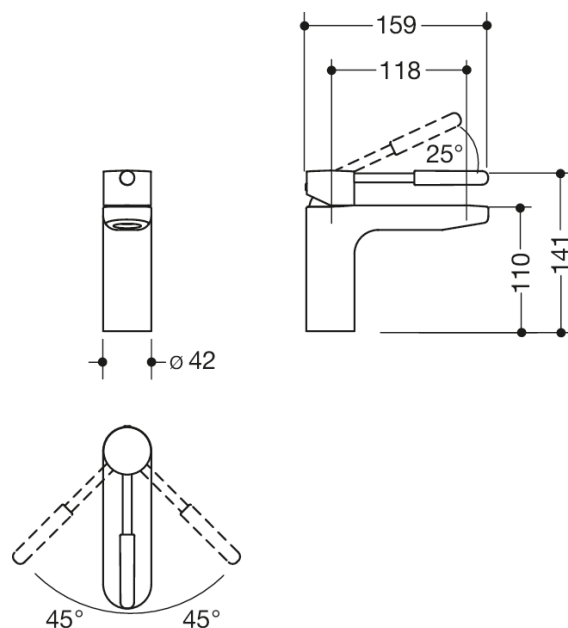

Photo similaire

Mesures en mm

Propriétés

Mitigeur de lavabo monocommande

- chromage de qualité supérieure, rond
- avec un élément de poignée de couleur en polyamide de haute qualité en couleur HEWI 98 (blanc de sécurité), avec micro-particules d'argent à action antibactérienne
- Débit 5 l/min.
- Cartouche en céramique Kerox K-35OP, résistante à la pression jusqu'à 35 bars
- Aérateur laminaire avec régulation dynamique du débit 5 l/min., à angle réglable et protégé contre le vol
- Raccordement à l'aide de flexibles résistants à la pression avec marquage chaud/froid intégré 450 mm long, F 3/8"
- Corps de robinet en laiton
- Levier de commande ouvert avec marquage chaud/froid
- 141 mm de haut, saillie 159 mm
- Bec fixe
- Sans garniture d'écoulement
- Classe d'émission de bruit 1
- adapté pour la désinfection thermique selon ACS
- ACS agréé