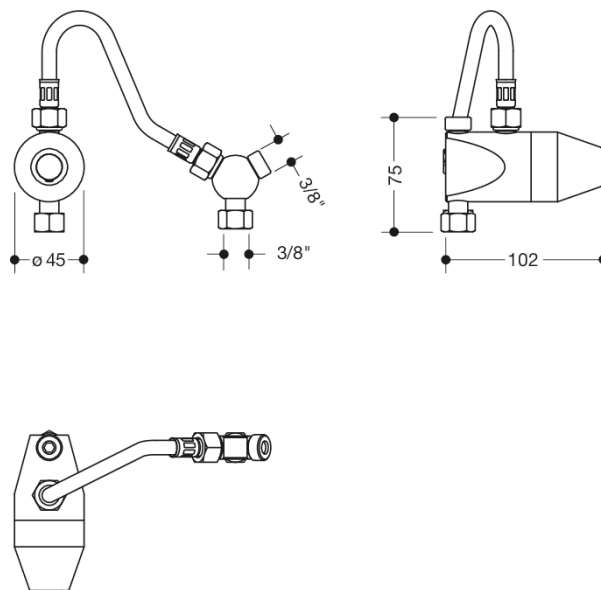

Photo similaire

Mesures en mm

Propriétés

Mini-thermostat

- Protection contre les brûlures à monter sous le meuble de lavabo sur la soupape d'équerre
- pour limiter et surveiller la température maximale de sortie pour les robinets de lavabo mécaniques ou électroniques
- la protection contre les brûlures est assurée par une cartouche de thermostat extensible conformément à la norme EN 1111
- 75 mm de haut, 45 mm large, saillie 102 mm
- Matériau CuZn21Si3P (sans plomb)
- une entrée avec écrou-raccord 3/8", deux sorties avec FE 3/8" filetage de raccordement, un tuyau de raccordement pour l'eau froide et une pièce en Y sont compris dans l'équipement
- Classe d'émission de bruit 1
- adapté pour la désinfection thermique selon DVGW W 551