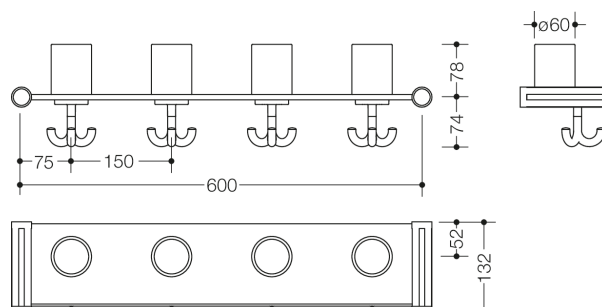

Photo similaire

Mesures en mm

Propriétés

Baguette support de gobelets avec crochets triple, 4 places

- support en polyamide de haute qualité dans la couleur HEWI 74 (vert pomme), 99 (blanc pur) ou 55 (bleu aqua)
- gobelet et crochet en polyamide de haute qualité suivant le tableau des couleurs HEWI
- gobelet et crochet triple forment respectivement une paire de couleurs
- lors de la commande, veuillez préciser les couleurs des gobelets/crochets triple
- l'installation des crochets triple colorés a lieu dans l'ordre spécifié, de gauche à droite du point de vue de l'utilisateur
- plaque de support en HPL robuste, surface : blanche, brillant satiné, structure légère
- intervalle de 150 mm entre les places
- correspond aux exigences de la directive 82 DGUV (assurance accidents légale allemande) pour les garderies d'enfants
- capacité statique maximale 20 kg
- équipement ultérieur possible
- largeur 630 mm (entraxe 600 mm), hauteur 152 mm, profondeur 132 mm
- le kit d'extension HEWI 800.03.412 est destiné à compléter les emplacements
- pour l'individualisation, feuilles-pictogrammes HEWI en blanc à compléter 33.1772E ou avec motifs 33.1772A, 33.1772B, 33.1772D disponibles en supplément