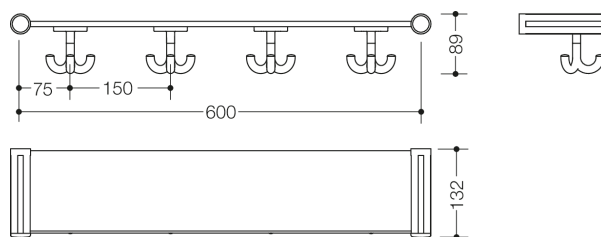

Photo similaire

Mesures en mm

Propriétés

Tablette avec crochets triple, 4 places

- support en polyamide de haute qualité dans la couleur HEWI 74 (vert pomme), 99 (blanc pur) ou 55 (bleu aqua)
- crochet en polyamide de haute qualité suivant le tableau des couleurs HEWI
- lors de la commande, veuillez préciser les couleurs des crochets triple
- l'installation des crochets triple colorés a lieu dans l'ordre spécifié, de gauche à droite du point de vue de l'utilisateur
- plaque de support en HPL robuste, surface : blanche, brillant satiné, structure légère
- intervalle de 150 mm entre les places
- correspond aux exigences de la directive 82 DGUV (assurance accidents légale allemande) pour les garderies d'enfants
- capacité statique maximale 20 kg
- équipement ultérieur possible
- largeur 630 mm (entraxe 600 mm), hauteur 89 mm, profondeur 132 mm
- le kit d'extension HEWI 800.03.414 est destiné à compléter les emplacements