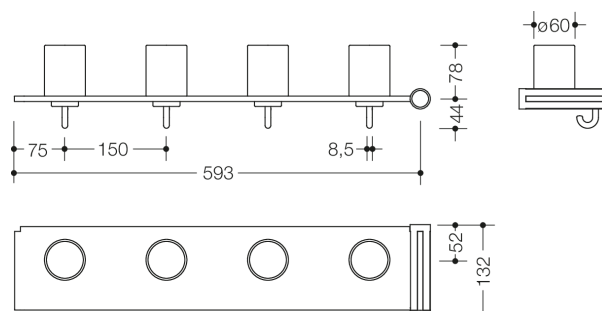

Photo similaire

Mesures en mm

Propriétés

Kit d'extension baguette support de gobelets avec crochets porte-serviettes, 4 places

- pour compléter la baguette support de gobelets avec crochets porte-serviettes de 4 places
- support en polyamide de haute qualité dans la couleur HEWI 74 (vert pomme), 99 (blanc pur) ou 55 (bleu aqua)
- gobelet en polyamide de haute qualité suivant le tableau des couleurs HEWI
- gobelet et crochet porte-serviettes forment respectivement une paire de couleurs
- lors de la commande, veuillez préciser les couleurs des gobelets/crochets porte-serviettes
- l'installation des crochets porte-serviettes colorés a lieu dans l'ordre spécifié, de gauche à droite du point de vue de l'utilisateur
- plaque de support en HPL robuste, surface : blanche, brillant satiné, structure légère
- correspond aux exigences de la directive 82 DGUV (assurance accidents légale allemande) pour les garderies d'enfants
- intervalle de 150 mm entre les places
- capacité statique maximale 20 kg
- équipement ultérieur possible
- 608 mm de large, 122 mm de haut, 132 mm de profondeur
- pour l'individualisation, feuilles-pictogrammes HEWI en blanc à compléter 33.1772E ou avec motifs 33.1772A, 33.1772B, 33.1772D disponibles en supplément