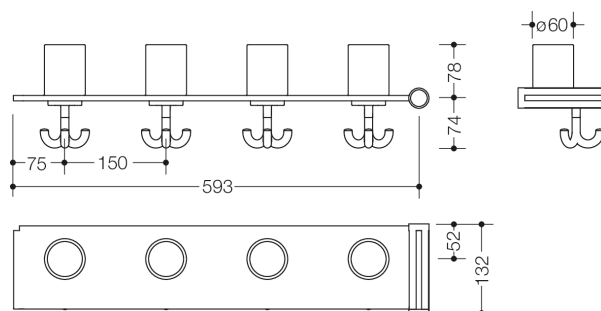

Photo similaire

Mesures en mm

Propriétés

Kit d'extension baguette support de gobelets avec crochets triple, 4 places

- pour compléter la baguette support de gobelets avec crochets triple de 4 places
- support en polyamide de haute qualité dans la couleur HEWI 74 (vert pomme), 99 (blanc pur) ou 55 (bleu aqua)
- gobelet et crochet en polyamide de haute qualité suivant le tableau des couleurs HEWI
- gobelet et crochet forment respectivement une paire de couleurs
- lors de la commande, veuillez préciser les couleurs des gobelets/crochets triple
- l'installation des crochets triple colorés a lieu dans l'ordre spécifié, de gauche à droite du point de vue de l'utilisateur
- plaque de support en HPL robuste, surface : blanche, brillant satiné, structure légère
- correspond aux exigences de la directive 82 DGUV (assurance accidents légale allemande) pour les garderies d'enfants
- intervalle de 150 mm entre les places
- capacité statique maximale 20 kg
- équipement ultérieur possible
- 608 mm de large, 152 mm de haut, 132 mm de profondeur
- pour l'individualisation, feuilles-pictogrammes HEWI en blanc à compléter 33.1772E ou avec motifs 33.1772A, 33.1772B, 33.1772D disponibles en supplément