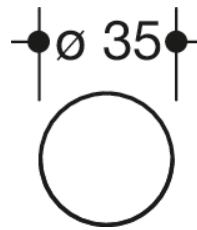

Photo similaire

Mesures en mm

Propriétés

Butoir mural

en polyamide, diamètre 35 mm, longueur de 25 mm avec butoir élastique noir. Protection antivol par fixation cachée.

Couleurs / Surfaces

	99 (blanc pur)
	98 (blanc signalis.)
	97 (gris clair)
	95 (gris souris)