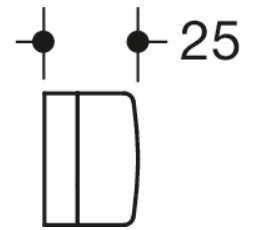

Photo similaire

Mesures en mm

Propriétés

Butoir mural

en polyamide, diamètre 35 mm, longueur de 25 mm avec butoir élastique noir. Protection antivol par fixation cachée.

Couleurs / Surfaces

	99 (blanc pur)
	98 (blanc signalis.)
	97 (gris clair)
	95 (gris souris)