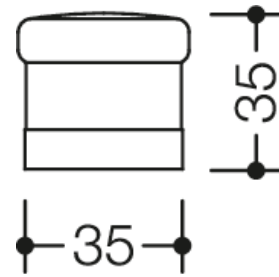

Photo similaire

Mesures en mm

### Propriétés

Butoir de porte

embase couleur en polyamide de haute qualité,  $\varnothing$  35 mm, saillie 37 mm. Butoir en elastollan toujours noir  $\varnothing$  38 mm.

Pose sol, vis et cheville fournies.