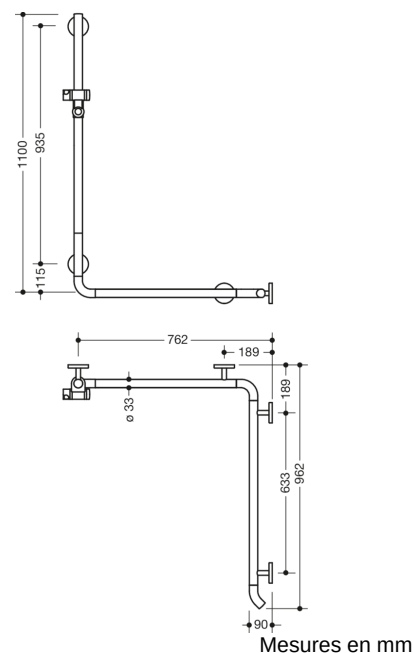

Photo similaire

Propriétés

Douche-, Main courante de baignoire avec barre de support de douche Système 800 K

- disposés verticalement et horizontalement, barres reliées à angle droit avec support de douche
- avec coude d'extrémité à 45° orienté vers le mur
- Douche, Main courante de baignoire en polyamide de haute qualité dans les couleurs HEWI 98 (blanc de signalisation) ou 99 (blanc pur)
- Support de douche avec zone de préhension marquée en noir
- avec un, noyau en acier protégé contre la corrosion
- longueur verticale 1100 mm, longueurs horizontales 762 mm et 962 mm
- profondeur 90 mm, Diamètre de la barre : 33 mm

fixation au mur avec supports filigranes et perpendiculaires (diamètre 18 mm) et rosaces plates

- Diamètre de la rosette 80 mm, hauteur 13 mm
- le support de douche peut être incliné en continu et réglé en hauteur en tirant ou en poussant un levier de grande taille
- le logement conique sur le support de douche facilite l'accrochage de la douchette à main
- convient aux douchettes de différents fabricants
- montage facile grâce à des plaques de fixation en acier inoxydable de haute qualité pouvant être montées individuellement pour accrocher le receveur de douche, Main courante de baignoire
- peut être monté à gauche ou à droite
- testé jusqu'à 200 kg en utilisant le matériel de fixation HEWI
- poids maximal recommandé pour l'utilisateur : 150 kg
- matériel de fixation HEWI anticorrosion inclus
- répond aux exigences de la norme ÖNORM B1600/1601
- A noter en cas d'utilisation avec des sièges suspendus : Vérifier la compatibilité.
- Une liste détaillée des combinaisons possibles de barres d'appui, des barres de maintien coudées et des mains courantes de douche avec les sièges suspendus correspondants est disponible dans notre catalogue en ligne dans la zone de téléchargement du produit concerné.