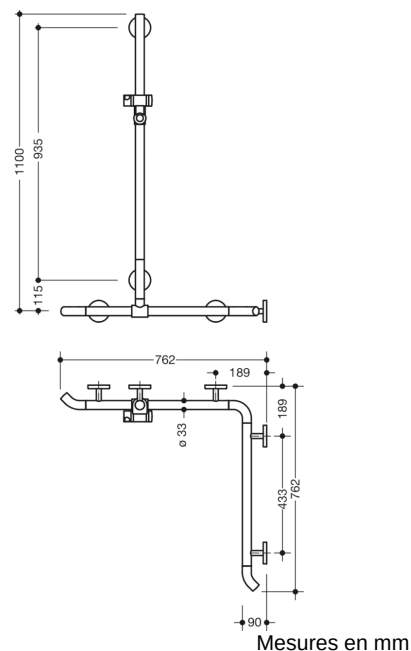

Photo similaire

Propriétés

Douche-, Main courante de baignoire avec barre de support de douche Système 800 K, Montage en angle

- disposés verticalement et horizontalement, barres reliées à angle droit avec support de douche avec, aux extrémités, deux coudes à 45° en direction du mur

- avec barre de support de douche verticale déplaçable latéralement (pour le montage)
- Douche, Main courante de baignoire en polyamide de haute qualité dans les couleurs HEWI 98 (blanc de signalisation) ou 99 (blanc pur)
- Support de douche avec zone de préhension marquée en noir
- avec un, noyau en acier protégé contre la corrosion
- longueur verticale 1100 mm, longueurs horizontales (montage en angle) 762 mm chacune
- profondeur 90 mm, Diamètre de la barre : 33 mm

fixation au mur avec supports filigranes et perpendiculaires (diamètre 18 mm) et rosaces plates

- Diamètre de la rosette 80 mm, hauteur 13 mm
- le support de douche peut être incliné en continu et réglé en hauteur en tirant ou en poussant un levier de grande taille
- le logement conique sur le support de douche facilite l'accrochage de la douchette à main
- convient aux douchettes de différents fabricants
- montage facile grâce à des plaques de fixation en acier inoxydable de haute qualité pouvant être montées individuellement pour accrocher le receveur de douche, Main courante de baignoire
- peut être monté à gauche ou à droite
- testé jusqu'à 200 kg en utilisant le matériel de fixation HEWI
- poids maximal recommandé pour l'utilisateur : 150 kg
- matériel de fixation HEWI anticorrosion inclus
- A noter en cas d'utilisation avec des sièges suspendus : Vérifier la compatibilité.
- Une liste détaillée des combinaisons possibles de barres d'appui, des barres de maintien coudées et des mains courantes de douche avec les sièges suspendus correspondants est disponible dans notre catalogue en ligne dans la zone de téléchargement du produit concerné.