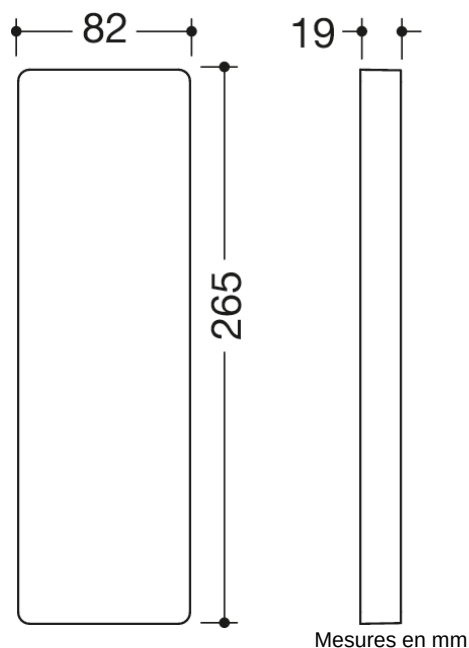

Photo similaire

Propriétés

Plaque de montage avec cache pour barres d'appui relevables mobiles, série 805 Classic

- plaque de montage rectangulaire avec cache rectangulaire assorti
- sert à maintenir et à fixer les barres d'appui relevables mobiles 805.50.1... et 805.50.2...
- largeur 82 mm, hauteur 265 mm, profondeur 21 mm
- plaque de montage en acier inoxydable, brossé mat
- pour le montage avec du matériel de fixation HEWI résistant à la corrosion et testé pour différentes structures murales (à commander séparément)
- bande d'étanchéité pour étanchéifier les points de fixation comprise dans la livraison
- cadre en polyamide de qualité supérieure disponible dans les couleurs HEWI 90 (noir profond), 92 (gris anthracite), 98 (blanc de sécurité) et 99 (blanc pur)
- plaque frontale du cache en acier inoxydable brossé mat de qualité supérieure

Couleurs / Surfaces

	99 (blanc pur)
	98 (blanc signalis.)
	92 (gris anthracite)
	90 (noir foncé)