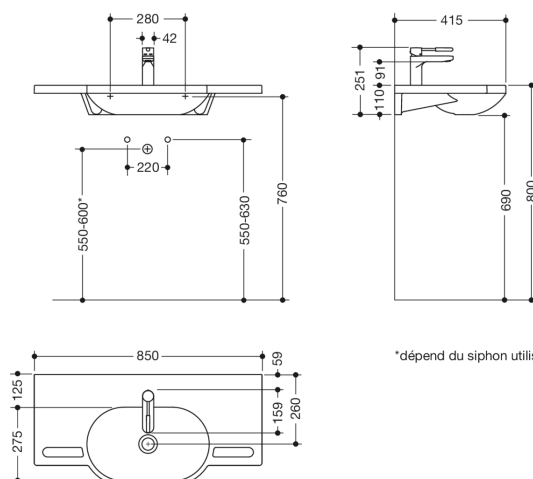

Photo similaire

\*dépend du siphon utilisé

Mesures en mm

### Propriétés

Set de lavabo et robinet composé de  
Lavabo 950.11.201

- en fonte minérale avec surface non poreuse, blanc alpin
- avec tablette et vasque ovale
- système d'appui intégré, utilisable comme porte-serviettes
- sans trop-plein, préparé pour robinetterie à un trou
- accessible aux chaises roulantes
- charge admissible conforme à EN 14688, fixation par vis à double filetage
- 850 mm de large et 415 mm de profondeur
- marquage CE selon la directive sur les produits de construction n° 305/2011
- répond à la norme ÖNORM B1600/1601 pour les bassins de main

et

Mitigeur de lavabo monocommande AQ1.12M10240

- chromage de qualité supérieure, rond, avec élément de poignée coloré en polyamide dans une sélection de couleurs HEWI
- débit 5 l/min.
- cartouche en céramique Kerox K-35OP, résistante à la pression jusqu'à 35 bars
- aérateur laminaire avec régulation dynamique du débit 5 l/min., à angle réglable et protégé contre le vol
- raccordement à l'aide de flexibles résistants à la pression avec marquage chaud/froid intégré 450 mm long, F 3/8
- corps de robinet en laiton, classe d'émission de bruit 1
- levier de commande ouvert avec marquage chaud/froid
- 141 mm de haut, saillie 159 mm
- bec fixe, sans garniture d'écoulement
- adapté pour la désinfection thermique selon ACS
- ACS agréé