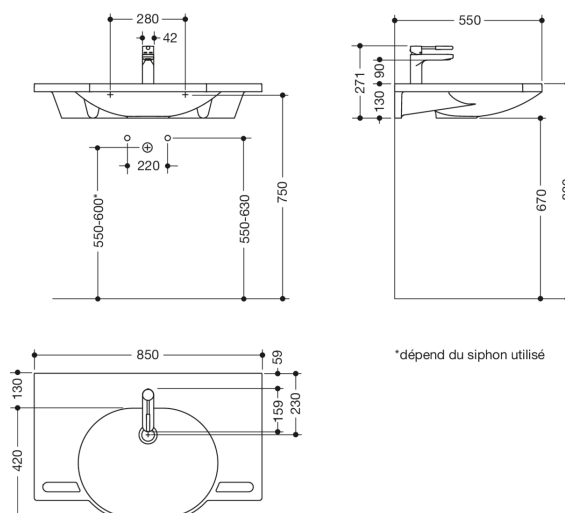

Photo similaire

*dépend du siphon utilisé

Mesures en mm

Propriétés

Set de lavabo et robinet composé de
Lavabo 950.11.601

- en fonte minérale avec surface non poreuse, blanc alpin
- avec tablette et vasque ovale
- système d'appui intégré, utilisable comme porte-serviettes
- sans trop-plein, préparé pour robinetterie à un trou
- accessible aux chaises roulantes selon DIN 18040 et ÖNORM B1600/1601
- charge admissible conforme à EN 14688, fixation par vis à double filetage
- 850 mm de large et 550 mm de profondeur
- marquage CE selon la directive sur les produits de construction n° 305/2011

et

Mitigeur de lavabo monocommande AQ1.12M10240

- chromage de qualité supérieure, rond, avec élément de poignée coloré en polyamide dans une sélection de couleurs HEWI
- débit 5 l/min.
- cartouche en céramique Kerox K-35OP, résistante à la pression jusqu'à 35 bars
- aérateur laminaire avec régulation dynamique du débit 5 l/min., à angle réglable et protégé contre le vol
- raccordement à l'aide de flexibles résistants à la pression avec marquage chaud/froid intégré 450 mm long, F 3/8
- corps de robinet en laiton, classe d'émission de bruit 1
- levier de commande ouvert avec marquage chaud/froid
- 141 mm de haut, saillie 159 mm
- bec fixe, sans garniture d'écoulement
- adapté pour la désinfection thermique selon ACS
- ACS agréé