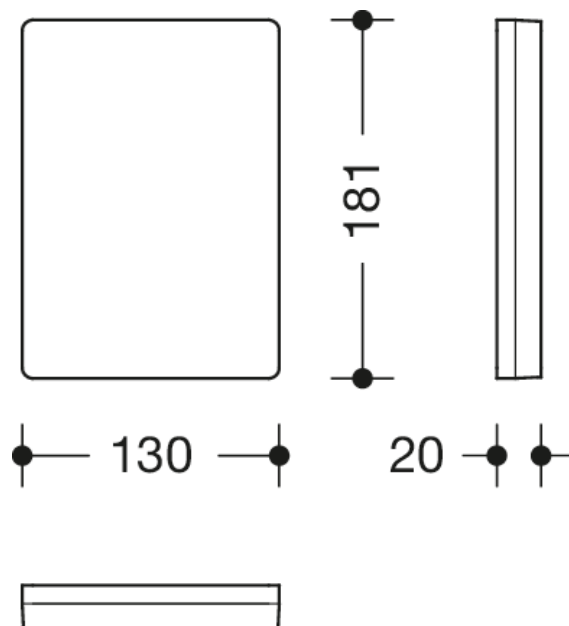

Photo similaire

Mesures en mm

Propriétés

Plaque de montage avec cache pour barres d'appui relevables mobiles

- plaque de montage rectangulaire avec cache rectangulaire adapté
- sert à la fixation des barres d'appui relevables mobiles
- 130 mm de large, 181 mm de haut, 20 mm de profondeur
- plaque de montage en acier inoxydable
- pour le montage avec du matériel de fixation anti-corrosion et certifié HEWI pour différentes structures murales (à commander séparément)
- la bande d'étanchéité pour étanchéifier les points de fixation est fournie
- Cadre de la couverture en polyamide de haute qualité, disponible en couleur HEWI 98 (blanc de sécurité)
- panneau avant acier inox chromé, poli miroir
- produit conformément au règlement CE et UKCA (UE) 2017/745 relatif aux dispositifs médicaux

Couleurs / Surfaces

98 (blanc signalis.)