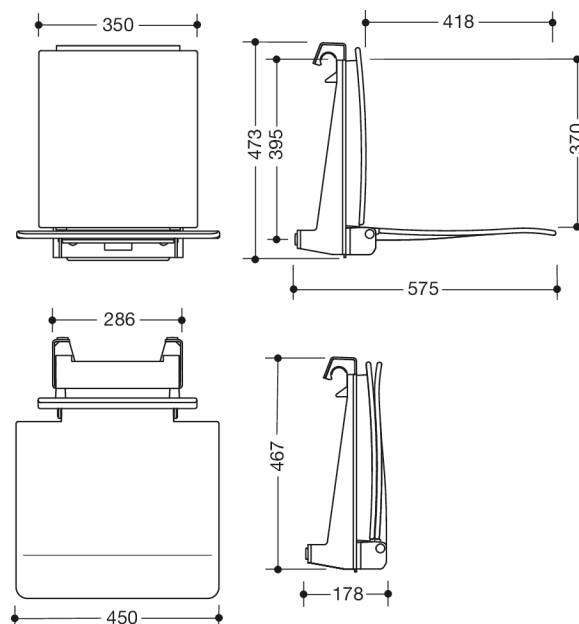

Photo similaire

Mesures en mm

Propriétés

Siège suspendu

- siège ergonomique avec dossier
- sert d'assise sûre dans la douche
- 450 mm de large, 575 mm de profondeur et 467 mm de hauteur
- dispositif d'accrochage en métal, blanc par poudrage
- Assise et dossier en tissu blanc, polyamide renforcé de fibres de verre
- forme ergonomique incurvée de l'assise pour un grand confort d'assise
- grands rayons sur les bords extérieurs de l'assise
- antidérapant, surface d'assise structurée
- l'assise peut être relevée pour gagner de la place
- aucun contreventement ni aucune fixation ne sont visibles lorsque la structure est relevée
- à accrocher sur les mains courantes de douche et les barres d'appui HEWI diamètre 33 mm
- testé jusqu'à 200 kg
- poids maximal recommandé pour l'utilisateur : 150 kg
- Une liste détaillée des combinaisons possibles de barres d'appui, des barres de maintien coudées et des mains courantes de douche avec les sièges suspendus correspondants est disponible dans notre catalogue en ligne dans la zone de téléchargement du produit concerné.