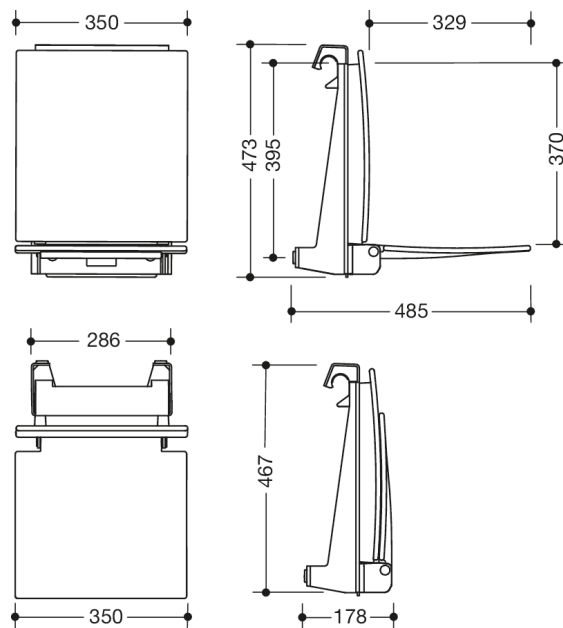

Photo similaire

Mesures en mm

Propriétés

Siège suspendu

- siège ergonomique avec dossier
- sert d'assise sûre dans la douche
- 350 mm de large, 485 mm de profondeur et 467 mm de hauteur
- dispositif d'accrochage en métal, blanc par poudrage
- Assise et dossier en tissu blanc, polyamide renforcé de fibres de verre
- l'assise peut être relevée pour gagner de la place
- aucun contreventement ni aucune fixation ne sont visibles lorsque la structure est relevée
- à accrocher sur les mains courantes de douche et les barres d'appui HEWI diamètre 33 mm
- testé jusqu'à 200 kg
- poids maximal recommandé pour l'utilisateur : 150 kg
- Une liste détaillée des combinaisons possibles de barres d'appui, des barres de maintien coudées et des mains courantes de douche avec les sièges suspendus correspondants est disponible dans notre catalogue en ligne dans la zone de téléchargement du produit concerné.