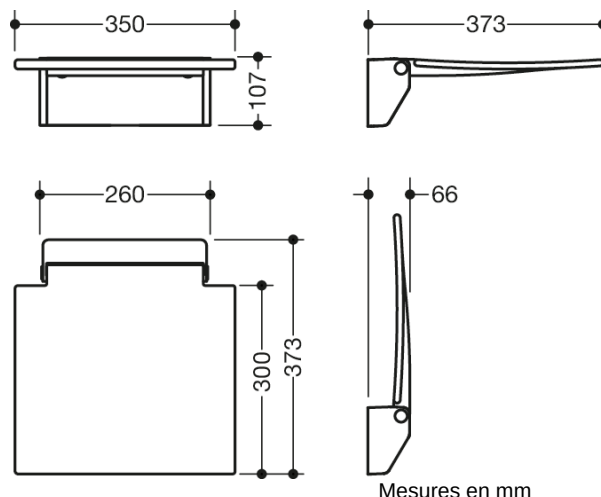

Photo similaire

Propriétés

Siège rabattable 350

- construction composée d'une console murale et d'une assise continue
- sert d'assise sûre dans la douche
- 350 mm de large, 373 mm de profondeur et 107 mm de hauteur
- Console murale en métal, blanc par poudrage
- Assise en tissu blanc, polyamide renforcé de fibres de verre
- l'assise peut être relevée
- Profondeur d'assise en position relevée : 66 mm
- aucun contreventement ni aucune fixation ne sont visibles lorsque la structure est relevée
- combinable avec le dossier 950.51.02090- montage au mur avec matériel de fixation HEWI spécifique au mur
- bande d'étanchéité et rondelles d'étanchéité pour l'étanchéité des points de fixation selon la norme DIN 18534 comprises dans la livraison.
- testé jusqu'à 200 kg en utilisant le matériel de fixation HEWI
- poids maximal recommandé pour l'utilisateur : 150 kg