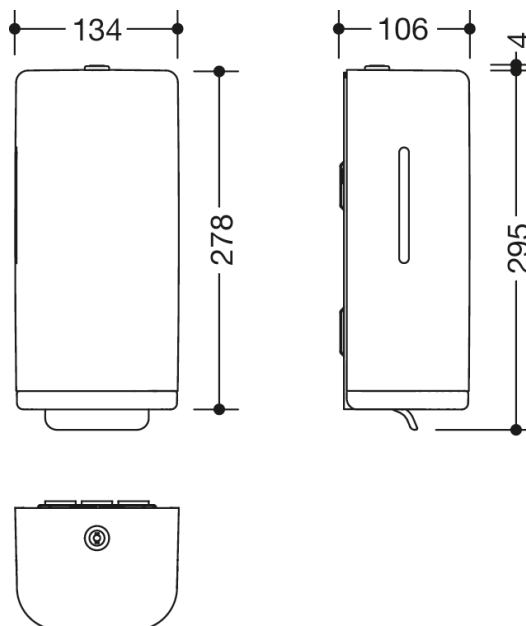

Photo similaire

Mesures en mm

Propriétés

Distributeur de savon liquide de la série 477

- boîtier de forme rectangulaire avec de grands arrondis
- pour savon liquide du commerce
- avec réservoir intérieur à recharger, capacité 600 ml
- Conteneur intérieur amovible pour le nettoyage
- indicateur de niveau de remplissage sur le côté
- avec levier pour la distribution manuelle du savon
- protection contre un mauvais usage par verrouillage
- 134 mm de large, 278 mm de haut et 106 mm de profondeur
- pour le montage mural
- corps et levier en polyamide brillant dans la couleur HEWI 99 (blanc pur)
- cadre en polyamide brillant selon le nuancier HEWI
- matériel de fixation anti-corrosion HEWI inclus
- Convient pour le savon liquide d'une viscosité de 1 500 à 4 000 mPa-s