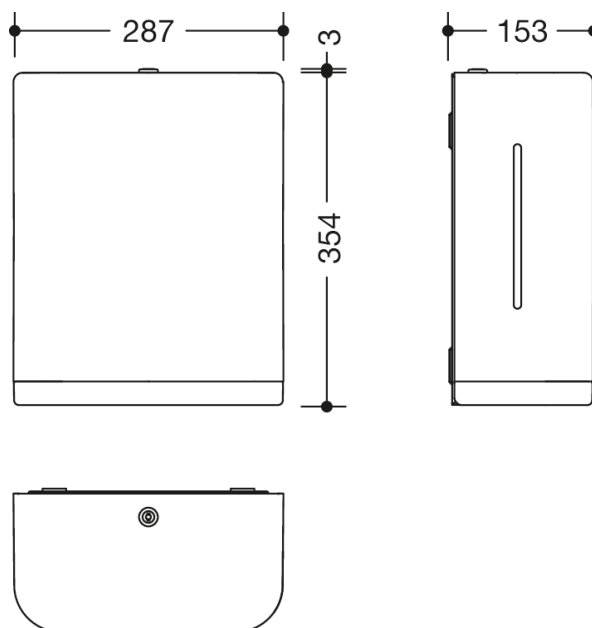

Photo similaire

Mesures en mm

Propriétés

Distributeur d'essuie-mains en papier de la série 477

- boîtier de forme rectangulaire avec de grands arrondis
- convient à tous les essuie-mains en papier avec différents pliage de 235 - 250 mm de large et de 80 à 110 mm de long / de profondeur pliés (HEWI recommande des essuie-mains en papier avec pliage en Z)
- quantité de remplissage : env. 300 - 450 essuie-mains en papier
- indicateur de niveau de remplissage sur le côté
- protection contre un mauvais usage par verrouillage
- 287 mm de large, 354 mm de haut et 153 mm de profondeur
- pour le montage mural
- corps en polyamide brillant dans la couleur HEWI 99 (blanc pur)
- cadre / ouverture de sortie en polyamide brillant selon le nuancier HEWI
- matériel de fixation anti-corrosion HEWI inclus