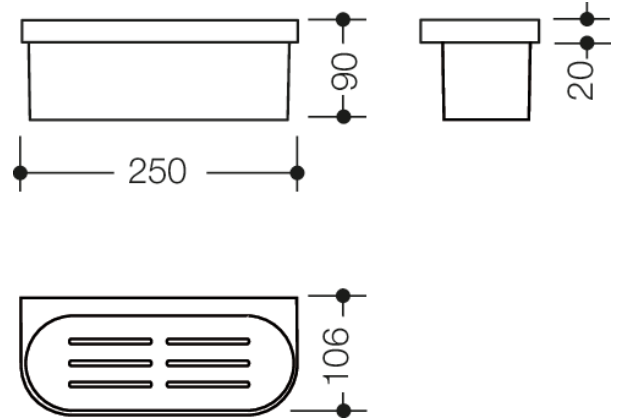

Photo similaire

Mesures en mm

Propriétés

Panier de douche Système 800 K

- pour montage mural, fixation cachée
- 250 mm de large, 90 mm de haut et 106 mm de profondeur
- support et panier pour douche en polyamide de haute qualité, en couleurs HEWI 98 (blanc de sécurité) ou 99 (Blanc pur)
- matériel de fixation anti-corrosion HEWI inclus

Couleurs / Surfaces

- | | |
|---|----------------------|
|  | 99 (blanc pur) |
|  | 98 (blanc signalis.) |