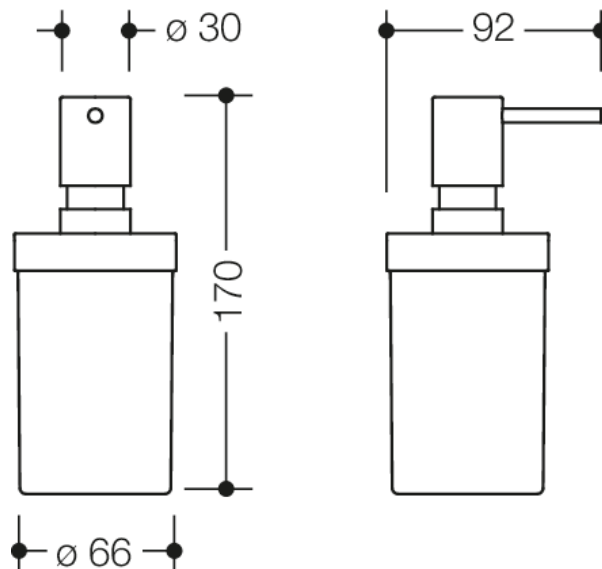

Photo similaire

Mesures en mm

Propriétés

Distributeur de savon ou de désinfectant WC Système 800 K et Système modulaire de lavabos 950.13..

- en polyamide de haute qualité, par selon nuancier HEWI
- avec une pompe en métal, chromé de haute qualité
- assorti aux plateaux avec trou 950.13.00.. et supports 800.00.10090 et set de produit 800.06.11041, 815.06.110, 815.06.11090, 162.06.110...
- diamètre supérieur 69 mm, hauteur 170 mm pompe incluse
- volume env. 200 ml