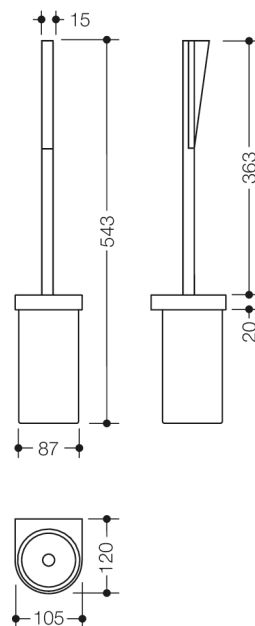

Photo similaire

Mesures en mm

Propriétés

Ensemble brosse WC Système 800 K

- se composant d'une brosse de WC, d'un insert et d'un support mural de forme circulaire
- le manche allongé et la poignée ergonomique facilitent l'utilisation
- remplacement de la tête de la brosse par fixation à baïonnette
- pour montage mural, fixation cachée
- 105 mm de large, 543 mm de haut et 120 mm de profondeur
- support et insert cylindrique et manche de brosse en polyamide de haute qualité, disponible en couleur HEWI 98 (blanc de sécurité) ou 99 (blanc pur)
- poignée en polyamide de haute qualité, noir
- matériel de fixation anti-corrosion HEWI inclus

Couleurs / Surfaces

- | | |
|---|----------------------|
|  | 99 (blanc pur) |
|  | 98 (blanc signalis.) |