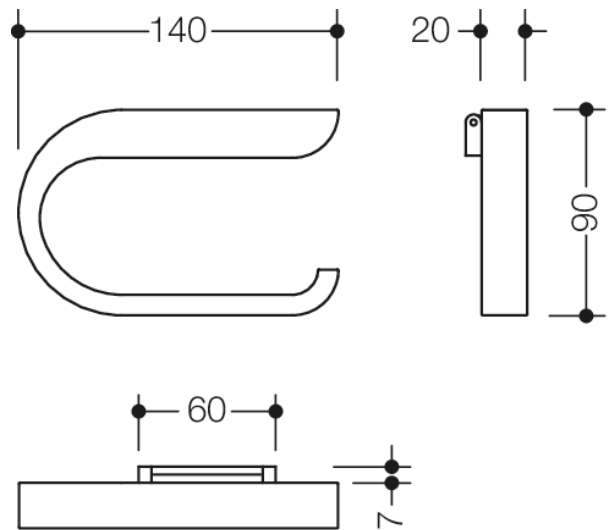

Photo similaire

Mesures en mm

Propriétés

Distributeur de papier WC Système 800 K

- distributeur de papier WC en forme de U, ouvert sur la droite
- pour loger un rouleau de papier WC
- rabattable
- pour montage mural, fixation cachée
- 140 mm de large, 90 mm de haut et 27 mm de profondeur
- en polyamide de haute qualité, dans les coloris HEWI 98 (blanc de sécurité) ou 99 (blanc pur)
- matériel de fixation anti-corrosion HEWI inclus

Couleurs / Surfaces

	99 (blanc pur)
	98 (blanc signalis.)