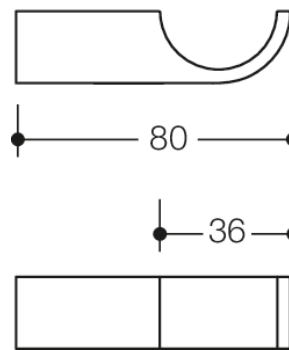

Photo similaire

Mesures en mm

Propriétés

Crochet Système 800 K

- crochet simple
- sert à suspendre du linge et d'autres accessoires
- pour montage mural, fixation cachée
- 80 mm de profondeur
- en polyamide de haute qualité, par selon nuancier HEWI
- matériel de fixation anti-corrosion HEWI inclus