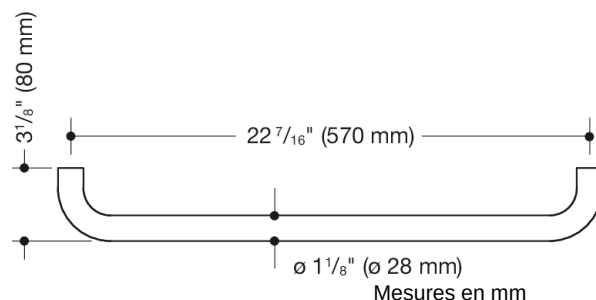

Photo similaire

Propriétés

Porte-serviettes (États-Unis) de la série 477

- barre coudée à angle droit aux extrémités sans rosace de fixation
- sert à suspendre les serviettes de bain et autre linge
- pour le montage mural
- avec noyau en acier protégé contre la corrosion
- matériel de fixation HEWI anticorrosion inclus
- largeur 22 7/16 pouces (570 mm) (entraxe), profondeur 3 1/8 pouces (80 mm), diamètre 1 1/8 pouce (28 mm)
- en polyamide de haute qualité, dans les couleurs HEWI 99 (blanc pur), 95 (gris souris), 92 (gris anthracite), 90 (noir foncé), 86 (sable), 84 (umbra) et 33 (rouge rubis)