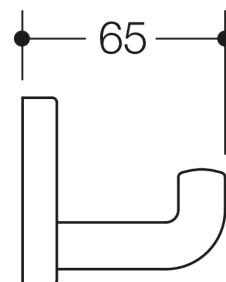

Photo similaire

Mesures en mm

### Propriétés

Crochet mural (version prévention suicide)

- crochet cylindrique coudé en angle droit avec rosace de fixation
- se casse en cas de faible surcharge
- protection antivol grâce aux vis cachées
- profondeur 65 mm, rosace diamètre 60 mm
- en polyamide de haute qualité
- ne pas installer crochets côte à côte, parce que charge des valeurs à ajouter
- Produit livré sans les vis et chevilles de fixation.