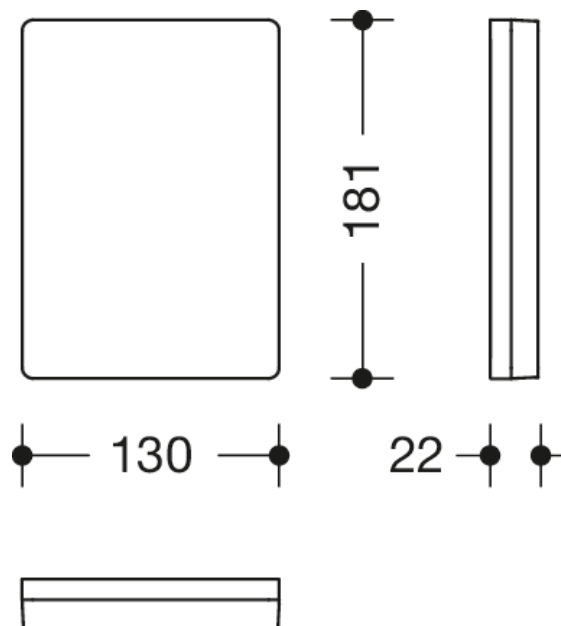

Photo similaire

Mesures en mm

Propriétés

Plaque de montage avec cache pour barres d'appui relevables mobiles

- plaque de montage rectangulaire avec cache rectangulaire adapté
- sert à la fixation des barres d'appui relevables mobiles
- 130 mm de large, 181 mm de haut et 22 mm de profondeur
- plaque de montage en acier inoxydable
- pour le montage avec du matériel de fixation anti-corrosion et certifié HEWI pour différentes structures murales (à commander séparément)
- la bande d'étanchéité pour étanchéifier les points de fixation est fournie
- recouvrement en matière synthétique de haute qualité dans les couleurs HEWI 98 (blanc de sécurité) ou 99 (blanc pur)
- produit conformément au règlement CE et UKCA (UE) 2017/745 relatif aux dispositifs médicaux

Couleurs / Surfaces

- | | |
|--|----------------------|
| | 99 (blanc pur) |
| | 98 (blanc signalis.) |