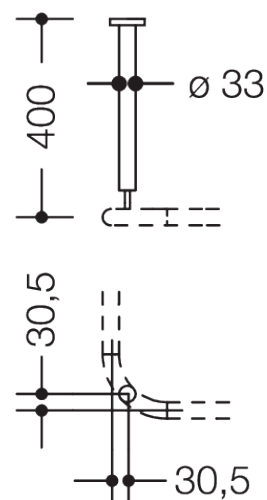

Photo similaire

nachträglich einsetzbar
am 90°-Bogen

Mesures en mm

Propriétés

Support plafond de la série 801

- barre en matière synthétique avec rosace de fixation
- sert à fixer les tringles de rideau
- avec coeur en métal
- fixation par rosace au plafond
- longueur amovible d'environ 10 mm et au niveau de la rosace 100 mm peut être raccourci
- longueur 400, diamètre de tringle 33 mm
- en polyamide de haute qualité, par selon nuancier HEWI
- Matériaux de fixation BM214 compris dans la livraison