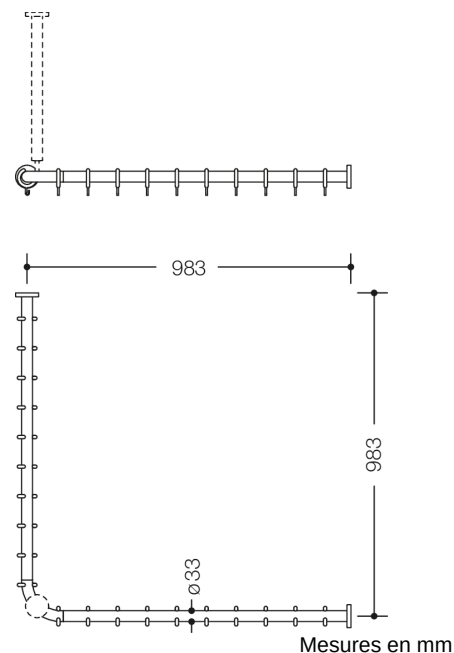

Photo similaire

Propriétés

Tringle à rideau de la série 801

- barres horizontales assemblées en angle droit avec anneaux pour rideau
- sert à fixer un rideau de douche
- avec coeur en métal
- fixation par rosaces au mur et au plafond, un support plafond est nécessaire
- fournie avec 20 anneaux pour rideau
- longueur 1000 x 1000 mm, entraxe 983 x 983 mm, diamètre des barres 33 mm, diamètre des rosaces 70 mm
- peut être raccourcie sur site de 220 mm maximum au niveau des rosaces
- en polyamide de haute qualité, par selon nuancier HEWI