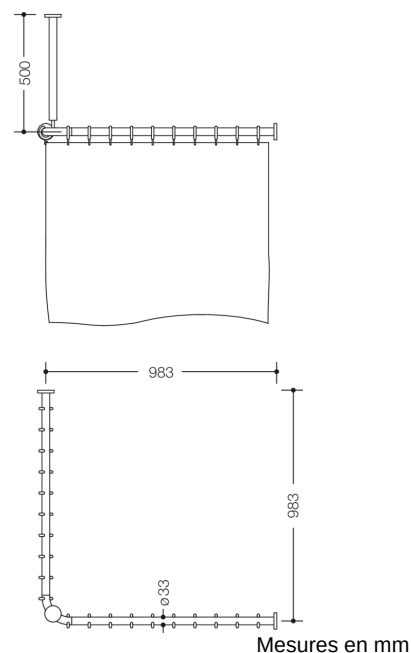

### Propriétés

Tringle à rideaux avec suspension pour le plafond et rideau de douche de la Série 801

- barres verticales et horizontales assemblées en angle droit avec anneaux à rideaux et rideau de douche
- montage au mur et au plafond avec le matériel de fixation anti-corrosion HEWI et des rosaces
- tringle à rideaux pour baignoire 1000 x 1000 mm, dimension d'e l'entraxe 983 x 983 mm, peut être raccourcie jusqu'à 220 mm aux extrémités
- suspension pour le plafond 500 mm de long, longueur réglable de 10 mm et raccourcissable de max. 100 mm au niveau de la rosace
- diamètre de tringle 33 mm
- avec 20 anneaux pour rideau
- en polyamide de haute qualité, par selon nuancier HEWI
- avec coeur en métal
- rideau de douche en 100 % polyester, avec bas inox et haut avec oeilletons en inox serti pour anneaux à rideaux HEWI, imperméable, lavable à 30°C
- largeur de rideau 3000 mm, hauteur de rideau 2000 mm