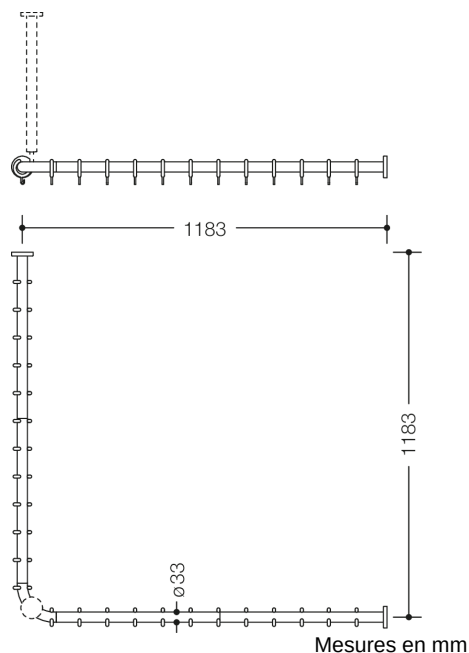

Photo similaire

Mesures en mm

Propriétés

Tringle à rideau de la série 801

- barres horizontales assemblées en angle droit avec anneaux pour rideau
- sert à fixer un rideau de douche
- avec coeur en métal
- fixation par rosaces au mur et au plafond, un support plafond est nécessaire
- fournie avec 24 anneaux pour rideau
- pour bac à douche 1200 x 1200 mm, entraxe 1183 x 1183 mm, diamètre des barres 33 mm, diamètre des rosaces 70 mm
- l'entraxe peut être raccourci par le client aux extrémités de la rosace jusqu'à 220 mm
- en polyamide de haute qualité, par selon nuancier HEWI