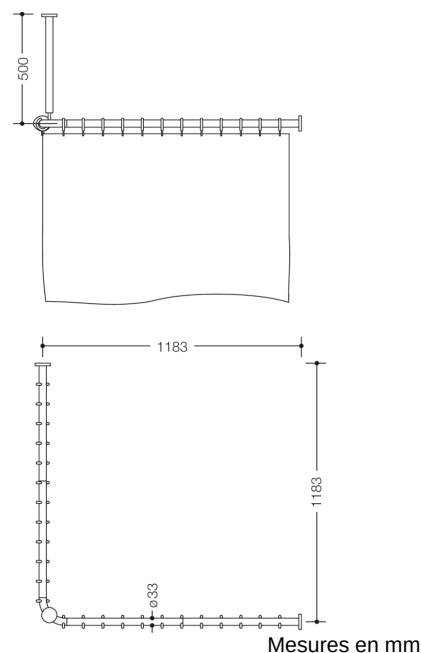

Photo similaire

Propriétés

Tringle à rideaux avec suspension pour le plafond et rideau de douche de la Série 801

- barres verticales et horizontales assemblées en angle droit avec anneaux à rideaux et rideau de douche
- montage au mur et au plafond avec le matériel de fixation anti-corrosion HEWI et des rosaces
- tringle à rideaux pour baignoire 1200 x 1200 mm, dimension de l'entraxe 1183 x 1183 mm, peut être raccourcie jusqu'à 220 mm aux extrémités
- suspension pour le plafond 500 mm de long, longueur réglable de 10 mm et raccourcissable de max. 100 mm au niveau de la rosace
- diamètre de tringle 33 mm
- avec 24 anneaux pour rideau
- en polyamide de haute qualité, par selon nuancier HEWI
- avec coeur en métal
- rideau de douche en 100 % polyester, avec bas inox et haut avec oeillets en inox serti pour anneaux à rideaux HEWI, imperméable, lavable à 30°C
- largeur de rideau 3500 mm, hauteur de rideau 2000 mm