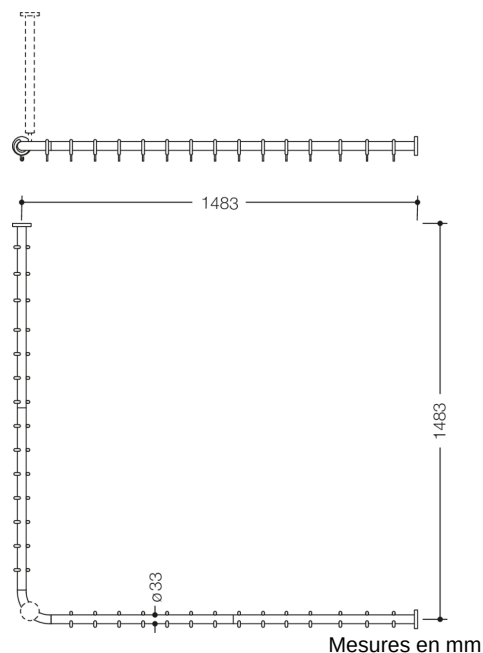

### Propriétés

Tringle à rideau de la série 801

- barres horizontales assemblées en angle droit avec anneaux pour rideau
- sert à fixer un rideau de douche
- avec coeur en métal
- fixation par rosaces au mur et au plafond, un support plafond est nécessaire
- fournie avec 28 anneaux pour rideau
- longueur 1500 x 1500 mm, entraxe 1483 x 1483 mm, diamètre des barres 33 mm, diamètre des rosaces 70 mm
- l'entraxe peut être raccourci par le client aux extrémités de la rosace jusqu'à 220 mm
- en polyamide de haute qualité, par selon nuancier HEWI

### Couleurs / Surfaces

	99 (blanc pur)		92 (gris anthracite)		55 (bleu aqua)
	98 (blanc signalis.)		90 (noir foncé)		50 (bleu acier)
	97 (gris clair)		86 (sable)		33 (rouge rubis)
	95 (gris souris)		84 (umbra)		18 (jaune moutarde)