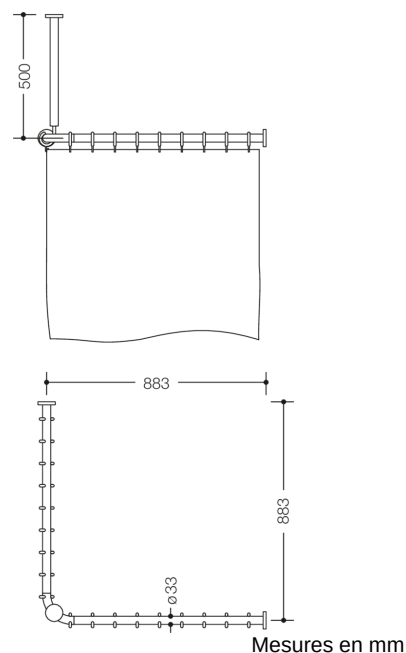

Photo similaire

Propriétés

Tringle à rideaux avec suspension pour le plafond et rideau de douche de la Série 801

- barres verticales et horizontales assemblées en angle droit avec anneaux à rideaux et rideau de douche
- montage au mur et au plafond avec le matériel de fixation anti-corrosion HEWI et des rosaces
- tringle à rideaux pour baignoire 900 x 900 mm, dimension d'e l'entraxe 883 x 883 mm, peut être raccourcie jusqu'à 220 mm aux extrémités
- suspension pour le plafond 500 mm de long, longueur réglable de 10 mm et raccourcissable de max. 100 mm au niveau de la rosace
- diamètre de tringle 33 mm
- avec 18 anneaux pour rideau
- en polyamide de haute qualité, par selon nuancier HEWI
- avec coeur en métal
- rideau de douche en 100 % polyester, avec bas inox et haut avec oeillets en inox serti pour anneaux à rideaux HEWI, imperméable, lavable à 30 °C
- largeur de rideau 2500 mm, hauteur de rideau 2000 mm