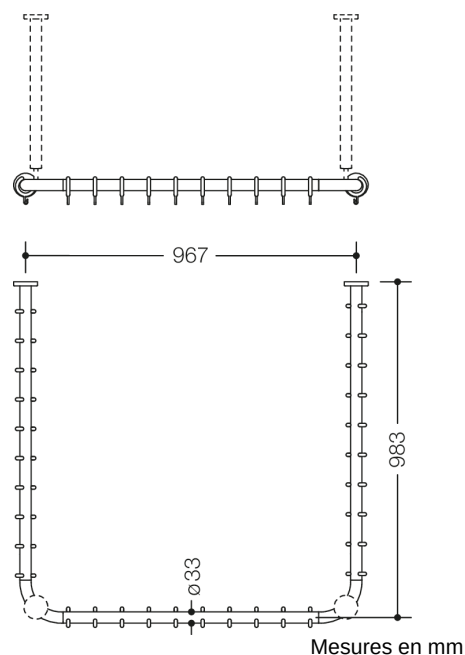

### Propriétés

Tringle à rideau de la série 801

- barres horizontales assemblées en angles droits et en forme de U avec anneaux pour rideau
- sert à fixer un rideau de douche
- avec coeur en métal
- fixation par rosaces au mur et au plafond, un support plafond est nécessaire, max. 600 mm
- peut être raccourcie aux extrémités
- fournie avec 28 anneaux pour rideau
- longueur 1000 x 1000 x 1000 mm, diamètre des barres 33 mm, diamètre des rosaces 70 mm
- en polyamide de haute qualité, par selon nuancier HEWI