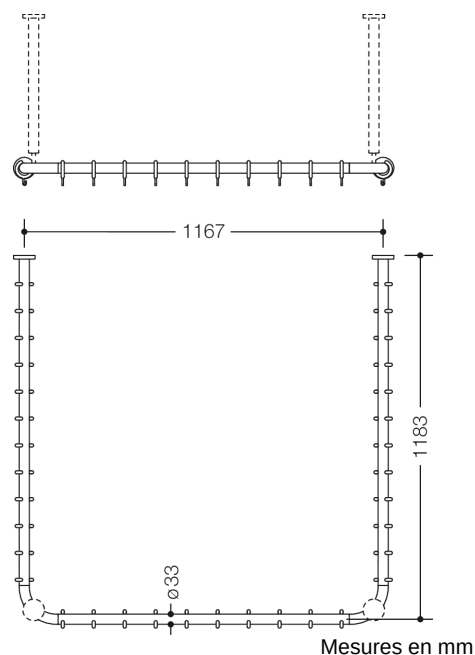

Photo similaire

Propriétés

Tringle à rideau de la série 801

- barres horizontales assemblées en angles droits et en forme de U avec anneaux pour rideau
- sert à fixer un rideau de douche
- avec cœur en métal
- fixation par rosaces au mur et au plafond, un support plafond est nécessaire, max. 600 mm
- peut être raccourcie aux niveaux des rosaces
- fournie avec 34 anneaux pour rideau
- longueur 1200 x 1200 x 1200 mm, diamètre des barres 33 mm, diamètre des rosaces 70 mm
- en polyamide de haute qualité, par selon nuancier HEWI

| | |
|--|---------------------|
| | 55 (bleu aqua) |
| | 50 (bleu acier) |
| | 33 (rouge rubis) |
| | 18 (jaune moutarde) |