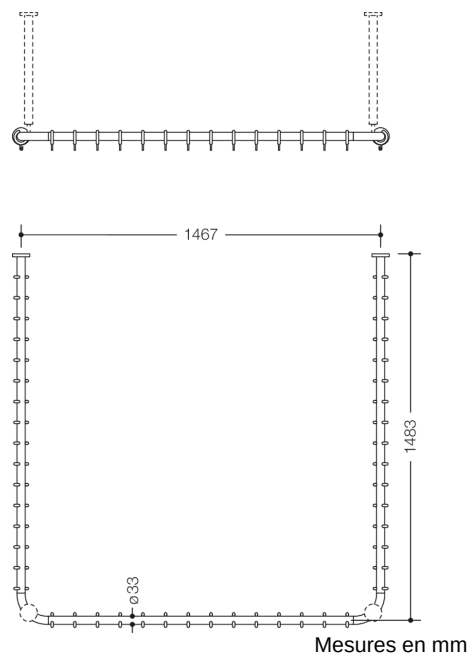

Photo similaire

Propriétés

Tringle à rideau de la série 801

- barres horizontales assemblées en angles droits et en forme de U avec anneaux pour rideau
- sert à fixer un rideau de douche
- avec coeur en métal
- fixation par rosaces au mur et au plafond, un support plafond est nécessaire, max. 600 mm
- peut être raccourcie aux niveaux des rosaces
- fournie avec 46 anneaux pour rideau
- longueur 1500 x 1500 x 1500 mm, diamètre des barres 33 mm, diamètre des rosaces 70 mm
- en polyamide de haute qualité, par selon nuancier HEWI