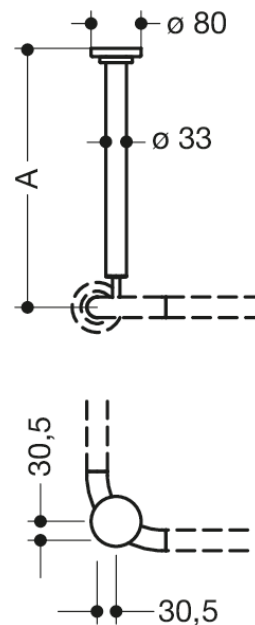

Photo similaire

Mesures en mm

Propriétés

Support plafond (version prévention suicide)

- barre avec rosace de fixation et aimant intégré
- connexion à la tringle à rideau se désolidarise lorsque la charge (ou la traction) atteint environ 25 kg (réutilisable)
- avec coeur en métal continu
- fixation par rosace
- longueur amovible d'environ 10 mm et au niveau de la rosace 100 mm peut être raccourci
- barre diamètre 33 mm, diamètre des rosaces 80 mm
- longueur sur mesure comprise entre 301 mm et max. 1500 mm
- en polyamide de haute qualité
- Lors de la commande indiquez l'entraxe A.
- Matériaux de fixation compris dans la livraison

Awards

Couleurs / Surfaces

99 (blanc pur)
98 (blanc signalis.)
97 (gris clair)
95 (gris souris)

92 (gris anthracite)
90 (noir foncé)
86 (sable)
84 (umbra)

55 (bleu aqua)
50 (bleu acier)
33 (rouge rubis)
18 (jaune moutarde)