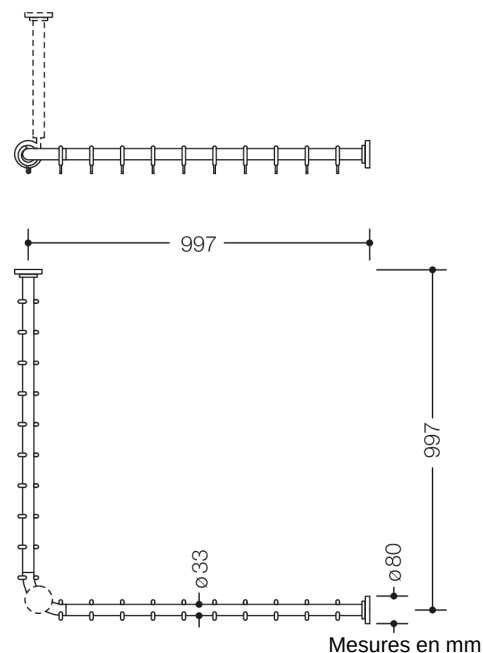

### Propriétés

Tringle à rideau (version prévention suicide)

- barres horizontales, assemblées à angle droit, avec anneaux de rideau et rosaces de fixation magnétiques
- barres se désolidarisent lorsque la charge (ou la traction) atteint environ 25 kg (réutilisable)
- en polyamide de haute qualité avec noyau en métal
- peut être raccourcie jusqu'à 220 mm aux extrémités de la rosace
- barre diamètre 33 mm, diamètre des rosaces 80 mm
- Support plafond version prévention suicide nécessaire
- pour bac à douche 1000 x 1000 mm
- entraxe 997 x 997 mm, fournie avec 20 anneaux de rideau
- largeur du rideau conseillée par HEWI (F) 2900 mm
- Support plafond version prévention suicide nécessaire se il vous plaît commander séparément.
- Matériaux de fixation compris dans la livraison