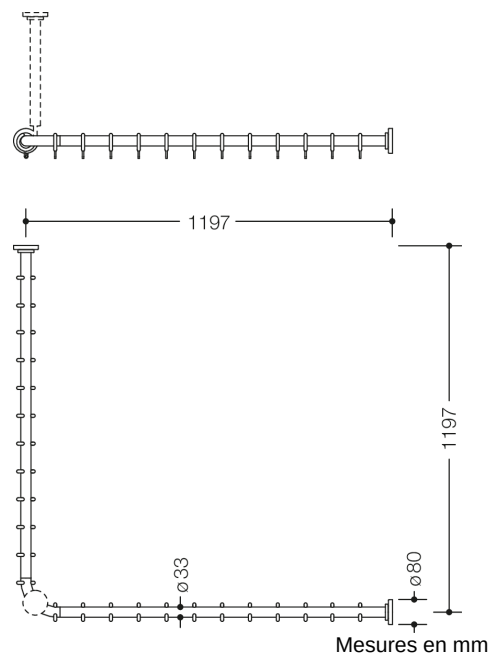

Photo similaire

Propriétés

Tringle à rideau (version prévention suicide)

- barres horizontales, assemblées à angle droit, avec anneaux de rideau et rosaces de fixation magnétiques
- barres se désolidarisent lorsque la charge (ou la traction) atteint environ 25 kg (réutilisable)
- en polyamide de haute qualité avec noyau en métal
- peut être raccourcie jusqu'à 220 mm aux extrémités de la rosace
- barre diamètre 33 mm, diamètre des rosaces 80 mm
- Support plafond version prévention suicide nécessaire
- pour bac à douche 1200 x 1200 mm
- entraxe 1197 x 1197 mm, fournie avec 24 anneaux de rideau
- largeur du rideau conseillée par HEWI (F) 3500 mm
- Support plafond version prévention suicide nécessaire se il vous plaît commander séparément.
- Matériaux de fixation compris dans la livraison